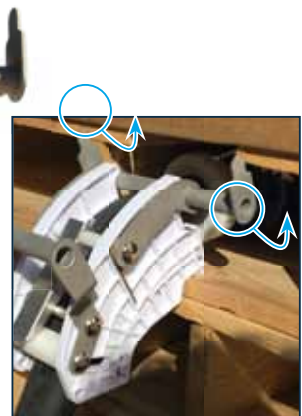

## Πώς να χρησιμοποιήσετε το Prominend Big Box

**1.** Τραβήξτε το λαστιχένιο σωλήνα από την παλέτα και αφαιρέστε το κόκκινο καπάκι

**2.** Τραβήξτε το σωλήνα έως τη βρύση της συσκευασίας

**3.** Τοποθετήστε το στόμιο του σωλήνα στο στόμιο της συσκευασίας

**4.** Εφαρμόστε το στόμιο του σωλήνα στο στόμιο της συσκευασίας

**5.** Κλείστε τη ροή και αν απαιτείται, σταματήστε αυτή κοντά στη σύνδεση του σωλήνα

**6.** Θα βρείτε την ασφάλεια του Big Box κάτω από την συσκευασία της παλέτας

**7.** Τοποθετήστε το το μπλέ κλειδί στο επάνω μέρος της ασφάλειας και περιστρέψτε το προς τα κάτω για να ανοίξει η ασφάλεια

**8.** Ανοίξτε την κάνουλα για να διαχειριστείτε το γάλα