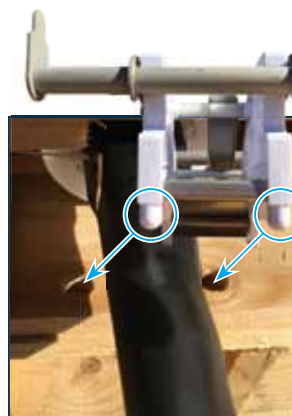

# Οδηγίες χρήσης του Prominend Big Box

Φάρμες μεγάλης δυναμικότητας ενδείκνυται να χρησιμοποιούν τις πιο οικονομικές συσκευασίες Prominend Big Box. Το Prominend Big Box, μπορεί να χρησιμοποιηθεί είτε σε αυτοματοποιημένο σύστημα παράθεσης τροφής είτε χειροκίνητα.

## Πώς να χρησιμοποιήσετε το Prominend Big Box

**1.** Τραβήξτε το λαστιχένιο σωλήνα από την παλέτα και αφαιρέστε το κόκκινο καπάκι

**2.** Τραβήξτε το σωλήνα έως τη βρύση της συσκευασίας

**3.** Τοποθετήστε το στόμιο του σωλήνα στο στόμιο της συσκευασίας

**4.** Εφαρμόστε το στόμιο του σωλήνα στο στόμιο της συσκευασίας

**5.** Κλείστε τη ροή και αν απαιτείται, σταματήστε αυτή κοντά στη σύνδεση του σωλήνα

**6.** Θα βρείτε την ασφάλεια του Big Box κάτω από την συσκευασία της παλέτας

**7.** Τοποθετήστε το το μπλέ κλειδί στο επάνω μέρος της ασφάλειας και περιστρέψτε το προς τα κάτω για να ανοίξει η ασφάλεια

**8.** Ανοίξτε την κάνουλα για να διαχειριστείτε το γάλα